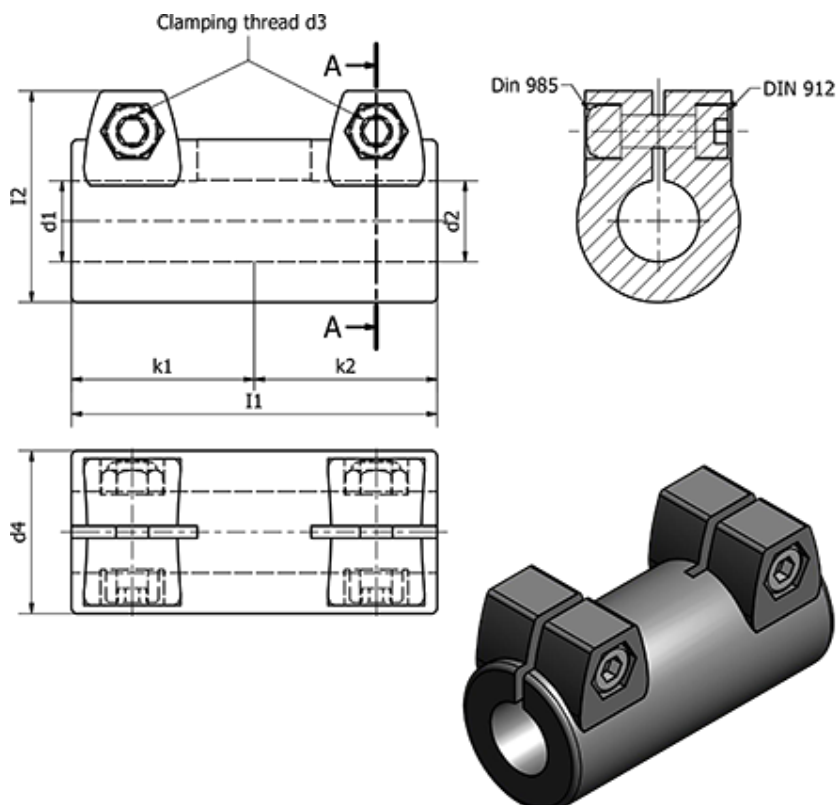

Varenummer: 20242B25B252SW

Beskrivelse: E+G Rørholder - GN 242-B25-B25-2-SW

## Mål

$d1 = B25$

$d2 = B25$

$d3 = M8$

$d4 = 40$

$l1 = 90$

$l2 = 52$

$k1 = 45$

$k2 = 45$

Spændegreb for  $d3 = GN 911-M8-32$

Vægt (g) = 204